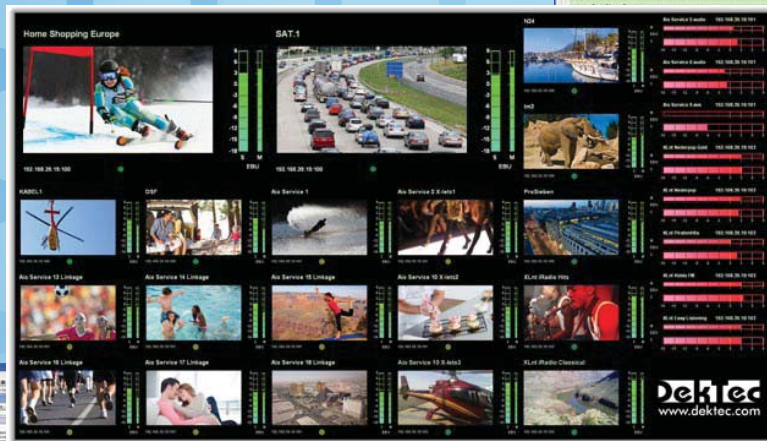

DTC-700

MuxXpert мультиплексор

Возможности

- ✓ Мультиплексирование и ремультимплексирование транспортных потоков MPEG-2 в реальном времени.
- ✓ Вставка до 4 потоков из файлов на диске в живой транспортный поток.
- ✓ Работает на офисном или промышленном PC со всеми адаптерами ввода и вывода DekTec.
- ✓ Пользовательский интерфейс показывает информацию о сервисах, компонентах и скоростях входных и выходных потоков.

Применение

- ✓ Мультиплексор или ремультимплексор на формирующей или головной станции.
- ✓ Создание кастомизированных транспортных потоков из файлов и живых потоков.
- ✓ Дистрибуция DVB-S2 сервисов в кабельные сети (с DTA-2137 и DTA-112).

DTC-720 Хрест

Мониторинг транспортных потоков в режиме 24/7

Возможности

- ✓ Одновременный мониторинг множества DVB транспортных потоков.
- ✓ Проверка в соответствии с рекомендациями TR101290:
 - приоритеты 1, 2 & 3;
 - PCR AC, FO, DR и OJ;
 - измерение скорости потока.
- ✓ Проверка ключевых параметров TS, компонентов видео-сервисов, субтитров, цифровых меток SCTE35 и DVB таблиц.
- ✓ Запись исследуемого TS в файл, в случае отклонения параметров, установленным пользователем или в соответствии с TR101290.
- ✓ Предоставление детализированной статистики:
 - минимальная/максимальная/средняя скорость TS;
 - статистика PCR: AC, FO, DR и OJ;
 - фактор задержки и потери пакетов (DF и PL).
- ✓ Может быть интегрировано с системами NMS других вендоров.
- ✓ SOAP и SNMP интерфейсы для удалённого управления и автоматизированного доступа к записанным файлам TS и базе данных событий и ошибок.
- ✓ Web интерфейс для обзора состояния TS, “живого” видео и аудио, удалённой конфигурации и доступа к журналу событий и статистике.
- ✓ Наличие встроенного конфигуратора для простого создания шаблонов и профилей TR101290.
- ✓ С помощью карты DekTec DTA-2160: перенаправление потока по IP для удалённого просмотра и анализа в реальном времени.