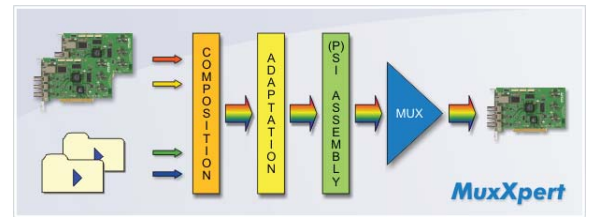

DeKtec

DTC-700

DTC-720 Xpect

DTC-720 Xpect Mosaic

Transport Line	Global Bus System	Active	Service
✓ 8001	Yes	Yes	8001
Basic Services	Yes	Yes	8001
✓ PD 100	Yes	Yes	8001
✓ PD 102	Yes	Yes	8001
✓ PD 103	Yes	Yes	8001
✓ M71	Yes	Yes	8001
Basic Services	Yes	Yes	8001
✓ PD 200	Yes	Yes	8001
✓ PD 202	Yes	Yes	8001
✓ Service 1000	Yes	Yes	8001
✓ 8002	Yes	Yes	8002

DTC-700

MuxXpert мультиплексор

Возможности

- ✓ Мультиплексирование и ремультимплексирование транспортных потоков MPEG-2 в реальном времени.
- ✓ Вставка до 4 потоков из файлов на диске в живой транспортный поток.
- ✓ Работает на офисном или промышленном PC со всеми адаптерами ввода и вывода DekTec.
- ✓ Пользовательский интерфейс показывает информацию о сервисах, компонентах и скоростях входных и выходных потоков.