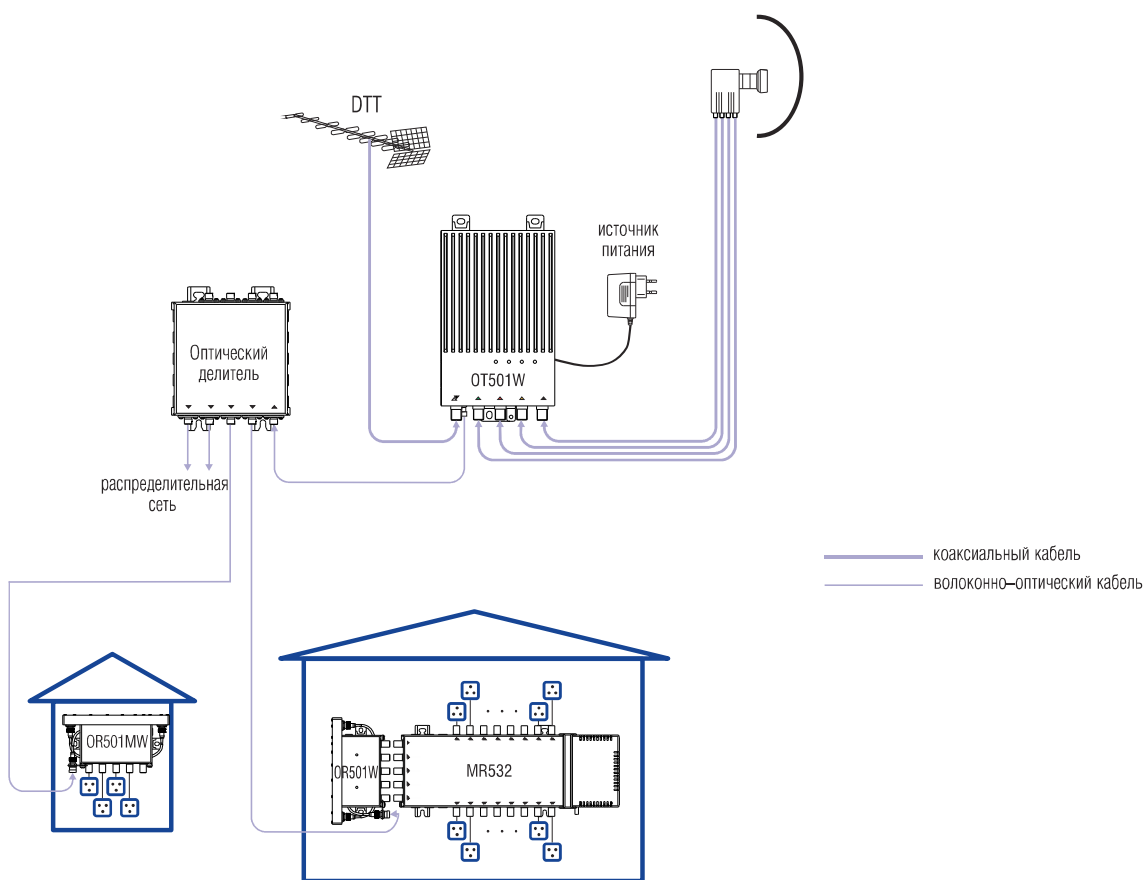

Распределительное оборудование 4 ПЧ СТВ Пример применения

Пример применения распределения ПЧ СТВ & DTT на 32-а приемника.

4.24

OT501W - оптический передатчик, [стр. 4.19](#)

OR501MW - оптический приемник с встроенным 4x4 мультисвичем, с WDM дуплексером, [стр. 4.21](#)

OR501W - оптический приемник virtual quatro с WDM дуплексером, [стр. 4.21](#)

MR532 - 5x32 мультисвич, см. www.terraelectronics.com